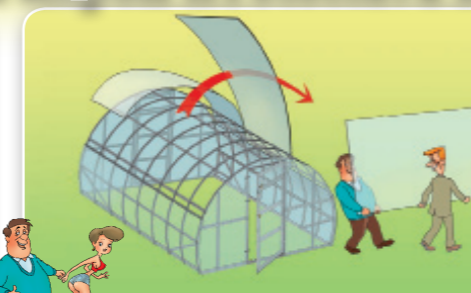

* Valinnainen

Ulkoiset liikuntatelineet

Mallien kuvat saattaa poiketa todellisuudesta jatkuvien parantamisten ja tarkistamisten takia

VOJENSTROITORG

KASVIHUONERUNKOJEN UUSIMMAT MALLIT
KESTÄVÄT PAINAVIA LUMIKUORMIA,
PARANNETUT KULUTUSOMINAISUUDET

Kasvihuone SFERA-Garant SPb

Kupoli - irroitettava katto

Kasvihuone SFERA-T U talvella ja kesällä

UUTUUS!

Sarja Kupoli irrotettava katto kasvihuoneisiin

Kasvihuone SFERA-Garant SPb

Kasvihuone SFERA -T U

Uima-allas SFERA -T U:n perustalla