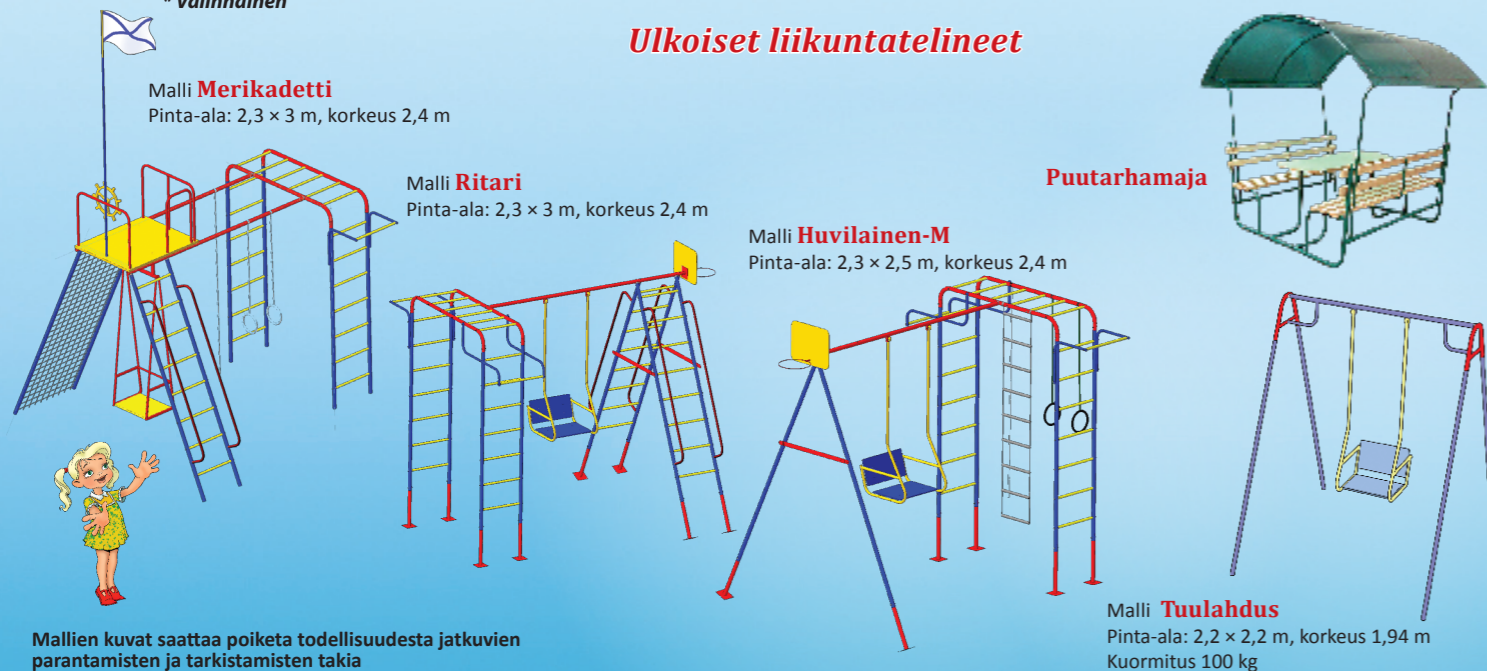

LASTEN JA NUORTEN LIIKUNTATELINEET

«Zenit»

Lisääntyneen kuormituksen ja kumisten seläiden kanssa

Nimi	Atlant-N	Kadetti-M	Hytti-poika	Mestari-M	Mestari-2M
Asennustapa	lattiasta kattoon	lattiasta kattoon	seinään	seinään	seinään
Korkeus	2,25–2,80 m	2,25–2,80 m	664 mm	2170 mm	2247 mm
Pituus (Etäisyys seinältä palkin reunaan)	—	—	548 mm	560 mm	750 mm
Katon rungon pituus	1500 mm	870 mm	—	—	—
Katon rungon leveys	Ilman rekkiä	540 mm	540 mm	540 mm	540 mm
	Rekin kanssa	890 mm	890 mm	890 mm	890 mm
Puolapuun etäisyys seinältä	750 mm	200 mm	—	136 mm	133 mm
Rekin etäisyys puolapuulta	700 mm	675 mm	—	385 mm	583 mm
Kuormitus	100 kg	100 kg	90 kg	120 kg	100 kg
Tuotteen paino	25 kg	22 kg	9 kg	18 kg	23 kg
Pinta-ala	1,33 m ²	0,77 m ²	—	—	—
Asennettavat telineet	köysi	+	*	+	+
	renkaat	+	+	*	+
	trapetsi	+	+	*	+
	bungee-köysi	*	*	*	*
	köysi-tikkaat	+	*	*	*
asennettava rekki	*	*	—	*	*
Pakkauksen mitat (pahvilaatikko)	113 x 36 x 15	113 x 36 x 12	95 x 36 x 14	225 x 43 x 7	247 x 23 x 8
Hinta, RUB					

* Valinnainen

Ulkoiset liikuntatelineet

Mallien kuvat saattaa poiketa todellisuudesta jatkuvien parantamisten ja tarkistamisten takia

VOJENSTROITORG

KASVIHUONERUNKOJEN UUSIMMAT MALLIT
KESTÄVÄT PAINAVIA LUMIKUORMIA,
PARANNETUT KULUTUSOMINAISUUDET

Kasvihuone SFERA-Garant SPb

Kupoli - irroitettava katto

Kasvihuone SFERA-T U talvella ja kesällä

UUTUUS!

Sarja Kupoli irrotettava katto kasvihuoneisiin

Kasvihuone SFERA-Garant SPb

Kasvihuone SFERA -T U

Uima-allas SFERA -T U:n perustalla