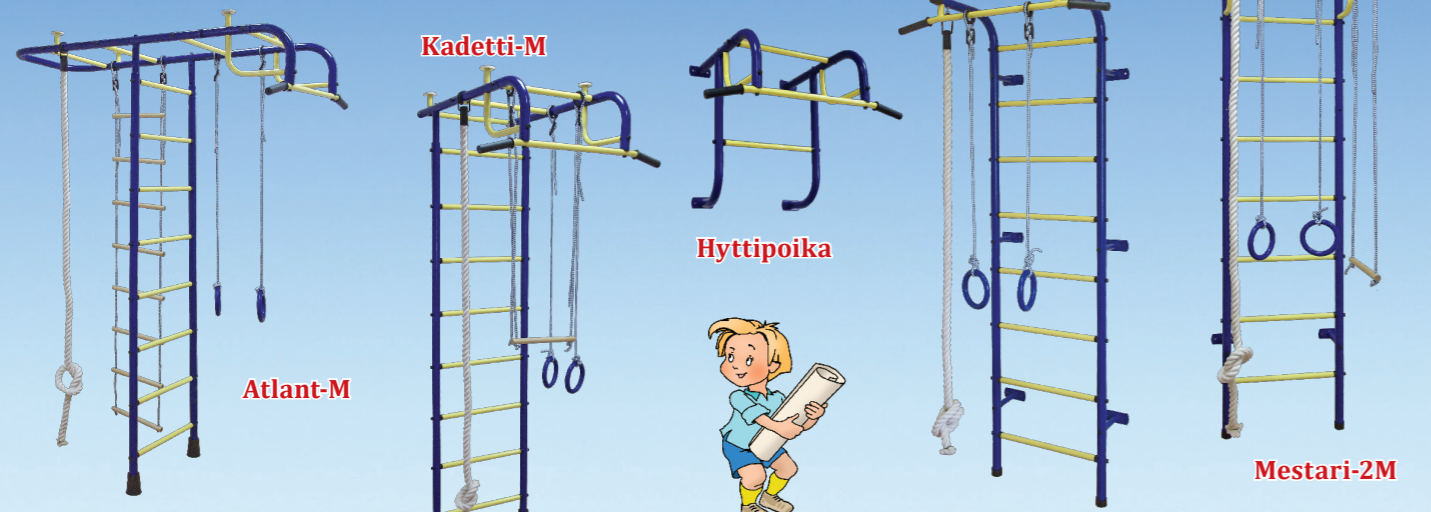

LASTEN JA NUORTEN LIIKUNTATELINEET

«Zenit»

Lisääntyneen kuormituksen ja kumisten seläiden kanssa

Nimi	Atlant-N	Kadetti-M	Hytti-poika	Mestari-M	Mestari-2M
Asennustapa	lattiasta kattoon	lattiasta kattoon	seinään	seinään	seinään
Korkeus	2,25–2,80 m	2,25–2,80 m	664 mm	2170 mm	2247 mm
Pituus (Etäisyys seinältä palkin reunaan)	—	—	548 mm	560 mm	750 mm
Katon rungon pituus	1500 mm	870 mm	—	—	—
Katon rungon leveys	Ilman rekkiä	540 mm	540 mm	540 mm	540 mm
	Rekin kanssa	890 mm	890 mm	890 mm	890 mm
Puolapuun etäisyys seinältä	750 mm	200 mm	—	136 mm	133 mm
Rekin etäisyys puolapuulta	700 mm	675 mm	—	385 mm	583 mm
Kuormitus	100 kg	100 kg	90 kg	120 kg	100 kg
Tuotteen paino	25 kg	22 kg	9 kg	18 kg	23 kg
Pinta-ala	1,33 m ²	0,77 m ²	—	—	—
Asennettavat telineet	köysi	+	*	+	+
	renkaat	+	+	*	+
	trapetsi	+	+	*	+
	bungee-köysi	*	*	*	*
	köysi-tikkaat	+	*	*	*
asennettava rekki	*	*	—	*	*
Pakkauksen mitat (pahvilaatikko)	113 x 36 x 15	113 x 36 x 12	95 x 36 x 14	225 x 43 x 7	247 x 23 x 8
Hinta, RUB					

* Valinnainen

Ulkoiset liikuntatelineet

Mallien kuvat saattaa poiketa todellisuudesta jatkuvien parantamisten ja tarkistamisten takia

VOJENSTROITORG

KASVIHUONERUNKOJEN UUSIMMAT MALLIT
KESTÄVÄT PAINAVIA LUMIKUORMIA,
PARANNETUT KULUTUSOMINAISUUDET

Kasvihuone SFERA-Garant SPb

Kupoli - irroitettava katto

Kasvihuone SFERA-T U talvella ja kesällä

UUTUUS!

Sarja Kupoli irrotettava katto kasvihuoneisiin

Kasvihuone SFERA-Garant SPb

Kasvihuone SFERA -T U

Uima-allas SFERA -T U:n perustalla